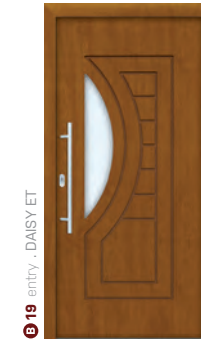

perito
vchodové dveře

ČESKÝ VÝROBEK

entry

PERITO
ENTRY

pestrý výběr
pro váš dům

modelová řada

entry

Nejvyšší modelová řada výplní pro plastové dveře. Překryvné dveřní výplně představují designový a funkční vrchol celé nabídky. Svým vzhledem posouvají plastové vchodové dveře na ještě vyšší úroveň. Zlepšují tepelně izolační vlastnosti, protihlukovou izolaci i mechanické parametry celých dveří. Díky tomu se stávají standardním řešením pro moderní domy. Modely lze dodat i v klasické vložené variantě.