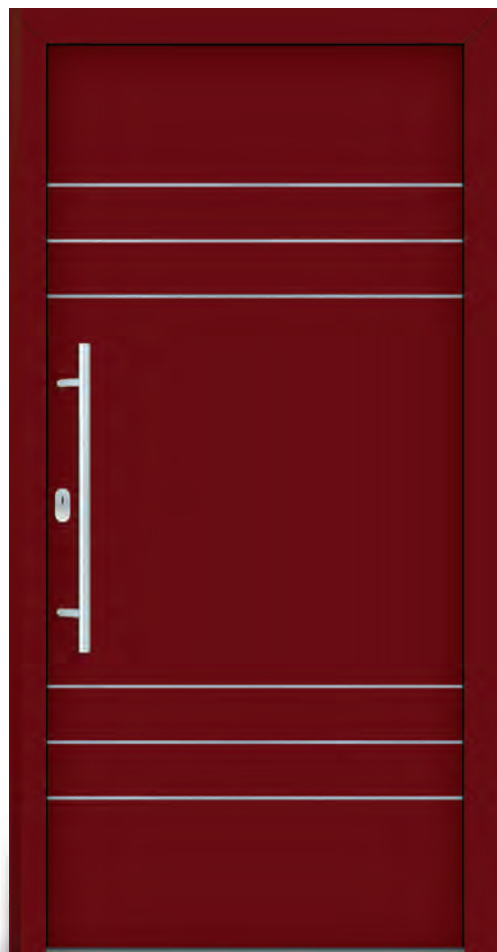

SARAH ET – RAL3004, Bez prosklení

Více variant provedení naleznete na www.perito.cz

DEKOR FOLIEN

RAL

METAL DECORATION