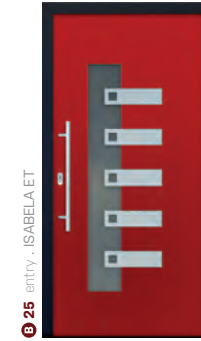

Hledáte klasické tvary
**vkładaných
výplní?**

Otočte!

o peritu	Slovo majitelů		B 5
entry	Designové překryvné výplně		B 12
informace	Technické informace		A 55
basic	HPL výplně v základním a ekonomickém provedení		A 50
technic	ABS výplně technických tvarů zdobené vylisovanými rámečky		A 44
classic	ABS výplně klasických tvarů zdobené vylisovanými rámečky		A 38
premium	HPL prémiové výplně klasických tvarů zdobené plastickými rámečky		A 30
vizual	HPL výplně bez ozdobných prvků		A 24
elegance	HPL výplně s ozdobnými nerezovými aplikacemi		A 16