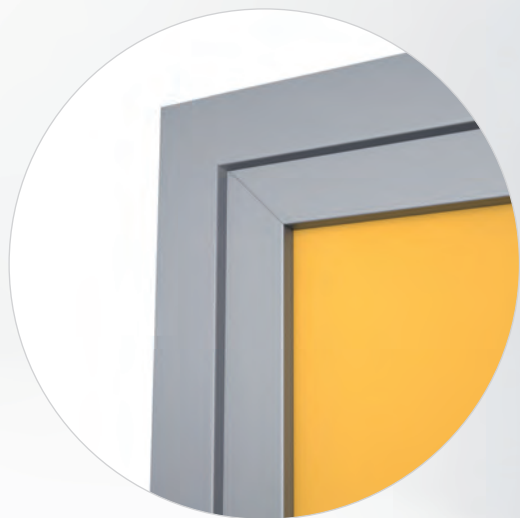

Výjimečnost překryvných výplní

PŘEKRYVNÁ DVEŘNÍ VÝPLŇ

Dveřní výplň v tomto provedení překrývá křídlo dveří a dává tak vyniknout unikátnímu designu modelů ENTRY.

VLOŽENÁ DVEŘNÍ VÝPLŇ

Klasické provedení dveřní výplně a její vsazení do křídla dveří.

Vítejte ve světě entry

PŘEKRYVNÁ DVEŘNÍ VÝPLŇ

VLOŽENÁ DVEŘNÍ VÝPLŇ

- 1 → **Překryvná varianta**
- 2 → **Působivý vzhled**
- 3 → **Unikátní materiály**
- 4 → **Možnost výměny skla**

Výplně ENTRY mají díky použitým designovým prvkům jedinečný vzhled. Celkový dojem z exteriérové strany dotvářejí frézované a probarvené drážky v kombinaci se zapuštěnými nerezovými aplikacemi.