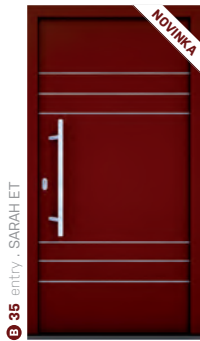

perito
vchodové dveře

ČESKÝ VÝROBEK

entry

PERITO
ENTRY

pestrý výběr
pro váš dům

modelová řada

entry

Nejvyšší modelová řada výplní pro plastové dveře. Překryvné dveřní výplně představují designový a funkční vrchol celé nabídky. Svým vzhledem posouvají plastové vchodové dveře na ještě vyšší úroveň. Zlepšují tepelně izolační vlastnosti, protihlukovou izolaci i mechanické parametry celých dveří. Díky tomu se stávají standardním řešením pro moderní domy. Modely lze dodat i v klasické vložené variantě.