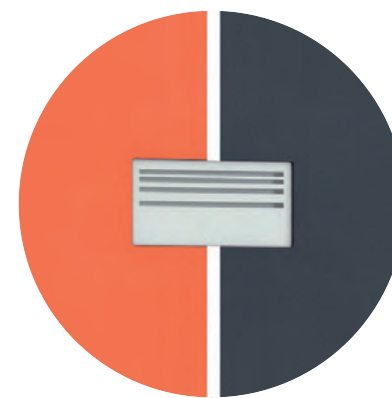

DVOUBAREVNOST

Design některých modelů umožňuje volbu dvou barev na povrchu exteriérové strany. Kombinací laků z široké škály vzorníku RAL K5 Classic tak můžete z těchto výplní vytvořit individuální originál.