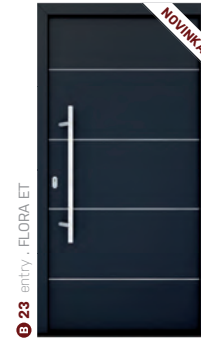

perito
vchodové dveře

ČESKÝ VÝROBEK

entry

PERITO
ENTRY

pestrý výběr
pro váš dům

modelová řada

entry

Nejvyšší modelová řada výplní pro plastové dveře. Překryvné dveřní výplně představují designový a funkční vrchol celé nabídky. Svým vzhledem posouvají plastové vchodové dveře na ještě vyšší úroveň. Zlepšují tepelně izolační vlastnosti, protihlukovou izolaci i mechanické parametry celých dveří. Díky tomu se stávají standardním řešením pro moderní domy. Modely lze dodat i v klasické vložené variantě.