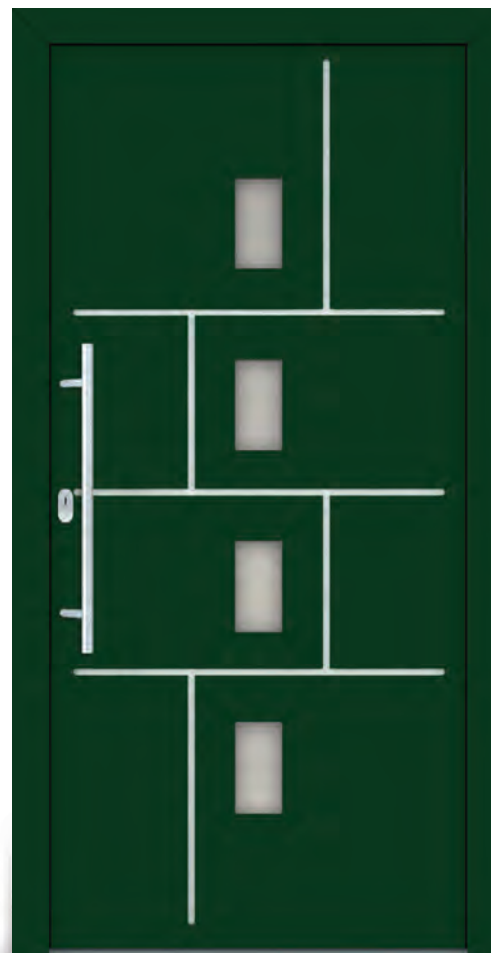

RAISA ET

RAL6005/RAL9016
Mléčné sklo zelené

DEKOR
FOLIEN

PAINT