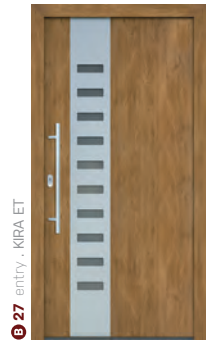

Hledáte klasické tvary
**vkładaných
výplní?**

Otočte!

o peritu	Slovo majitelů		B 5
entry	Designové překryvné výplně		B 12
informace	Technické informace		A 55
basic	HPL výplně v základním a ekonomickém provedení		A 50
technic	ABS výplně technických tvarů zdobené vylisovanými rámečky		A 44
classic	ABS výplně klasických tvarů zdobené vylisovanými rámečky		A 38
premium	HPL prémiové výplně klasických tvarů zdobené plastickými rámečky		A 30
vizual	HPL výplně bez ozdobných prvků		A 24
elegance	HPL výplně s ozdobnými nerezovými aplikacemi		A 16