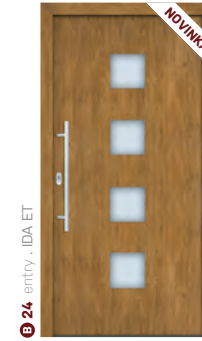

perito
vchodové dveře

ČESKÝ VÝROBEK

entry

PERITO
ENTRY

pestrý výběr
pro váš dům

modelová řada

entry

Nejvyšší modelová řada výplní pro plastové dveře. Překryvné dveřní výplně představují designový a funkční vrchol celé nabídky. Svým vzhledem posouvají plastové vchodové dveře na ještě vyšší úroveň. Zlepšují tepelně izolační vlastnosti, protihlukovou izolaci i mechanické parametry celých dveří. Díky tomu se stávají standardním řešením pro moderní domy. Modely lze dodat i v klasické vložené variantě.