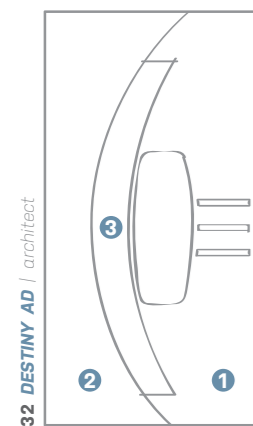

možnosti provedení, budte **originální**

Široké možnosti povrchových úprav jsou jasnou výhodou výplní PERITO. Pro výběr té nejlepší varianty, jsme pro vás připravili přehled těch, které nabízí kombinaci více barev nebo možnost doplnění nerezové aplikace.

Symboły 1 2 3 jsme označili plochy, u kterých si můžete vybírat různá barevná provedení, přesně podle svých představ. Vybírat můžete z nabídky na str. 114.

Doplňek v podobě zafrézované nerezové aplikace je označen *.

- 1 barva povrchu 1
- 2 barva povrchu 2
- 3 barva povrchu 3
- zcela zafrézovaná nerezová aplikace