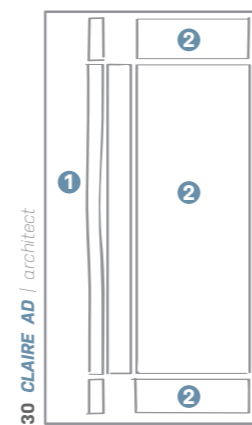

možnosti provedení, budte **originální**

Široké možnosti povrchových úprav jsou jasnou výhodou výplní PERITO. Pro výběr té nejlepší varianty, jsme pro vás připravili přehled těch, které nabízí kombinaci více barev nebo možnost doplnění nerezové aplikace.

Symboły 1 2 3 jsme označili plochy, u kterých si můžete vybírat různá barevná provedení, přesně podle svých představ. Vybírat můžete z nabídky na str. 114.

Doplňek v podobě zafrézované nerezové aplikace je označen *.

- 1 barva povrchu 1
- 2 barva povrchu 2
- 3 barva povrchu 3
- zcela zafrézovaná nerezová aplikace