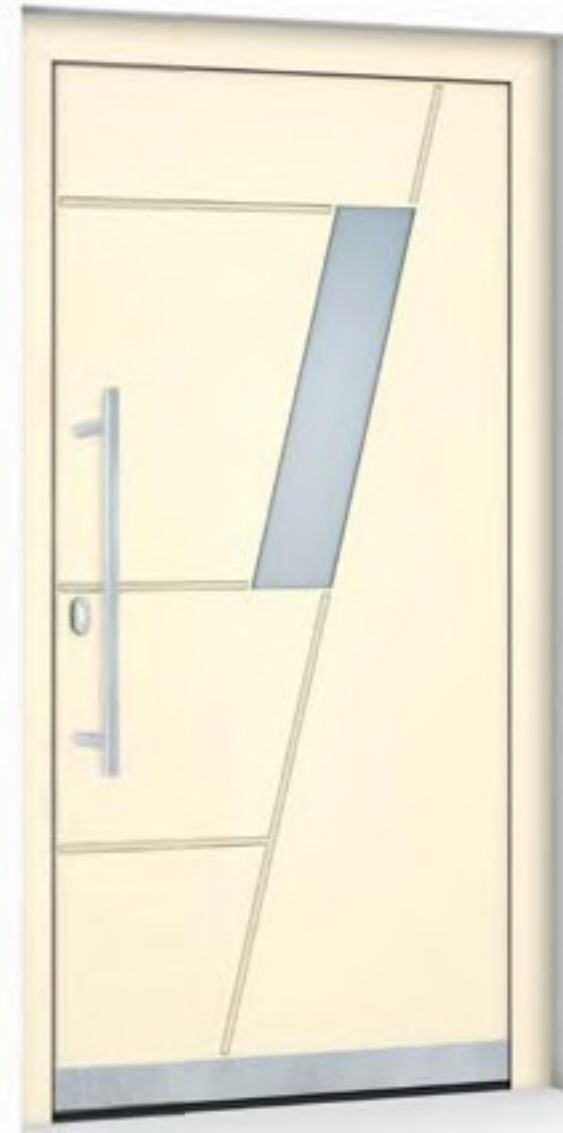

**FELICITY AD**

RAL3005 | Prosklení Crystal  
Madlo MD40K | Okopová lišta

**HENRIETTE AD**

RAL9016 | Prosklení Crystal  
Madlo MD16K | Okopová lišta

**IDA AD**

DECORAL Golden Oak  
Prosklení Finesa  
Madlo MD02V  
Okopová lišta