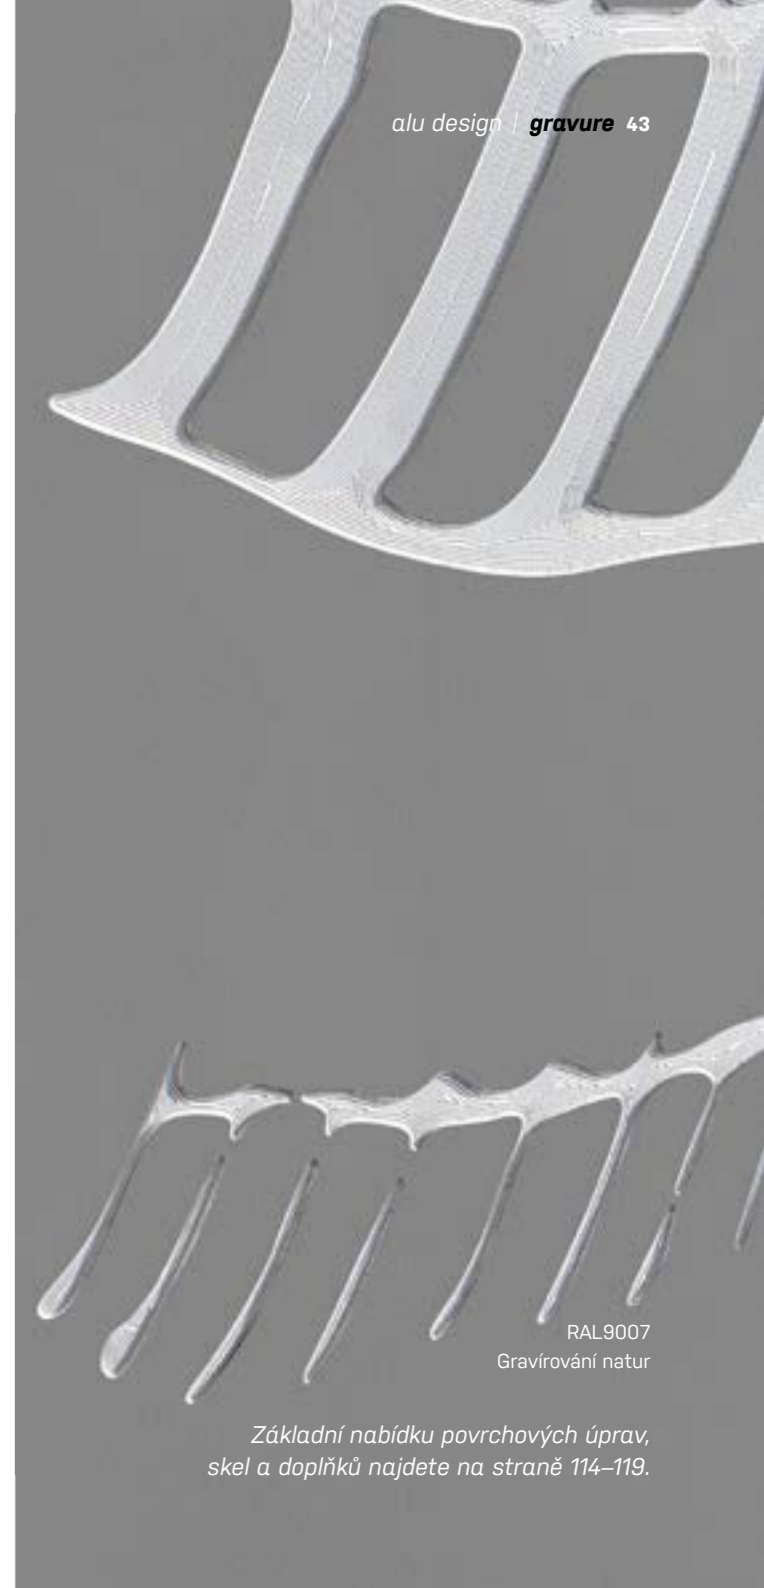

### ELLEN AD

RAL5007  
Gravírování RAL5007  
Madlo MD03K

RAL7012  
Gravírování natur

Kompletní nabídku najdete na [www.perito.cz](http://www.perito.cz)

RAL9007  
Gravírování natur

Základní nabídku povrchových úprav,  
skel a doplňků najdete na straně 114–119.