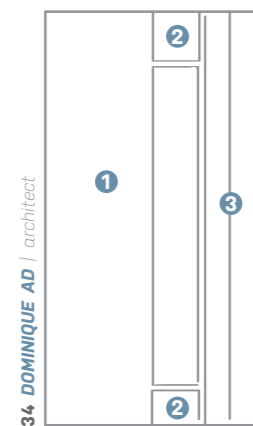

možnosti provedení, budte **originální**

Široké možnosti povrchových úprav jsou jasnou výhodou výplní PERITO. Pro výběr té nejlepší varianty, jsme pro vás připravili přehled těch, které nabízí kombinaci více barev nebo možnost doplnění nerezové aplikace.

Symboły 1 2 3 jsme označili plochy, u kterých si můžete vybírat různá barevná provedení, přesně podle svých představ. Vybírat můžete z nabídky na str. 114.

Doplňek v podobě zafrézované nerezové aplikace je označen *.

- 1 barva povrchu 1
- 2 barva povrchu 2
- 3 barva povrchu 3
- zcela zafrézovaná nerezová aplikace